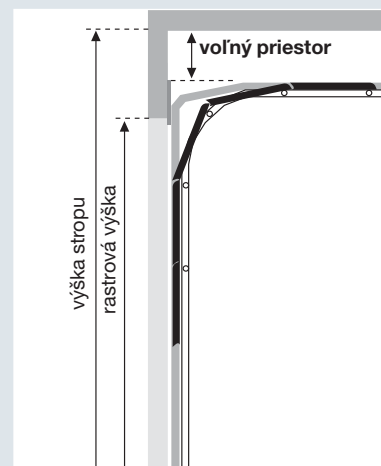

typ koľajnice	celková dĺžka	zdvih
K krátka koľajnica	3200 mm	2475 mm
M stredná koľajnica	3450 mm	2725 mm
L dlhá koľajnica	4125 mm	3400 mm

Oblasť použitia koľajníc pre garážové brány Hörmann		
K	výklopné brány Berry (N80 a DF98) garážové sekcionálne brány s kovaním N garážové sekcionálne brány s kovaním Z, L, H	do výšky 2500 mm do výšky 2250 mm do výšky 2125 mm
M	výklopné brány Berry (N80 a DF98) garážové sekcionálne brány s kovaním N garážové sekcionálne brány s kovaním Z, L, H	do výšky 2750 mm do výšky 2500 mm do výšky 2375 mm
L	garážové sekcionálne brány s kovaním N, Z, L, H	do výšky 3000 mm

Pri bránach iných výrobcov dbať na zdvih!

Voľný priestor pre výklopné brány Berry	
N80	0 mm
N80, motív 905, motív 941 alebo s drevenou výplňou	15 mm
DF98, DF95, DF80	65 mm

Voľný priestor pre garážové sekcionálne brány	
s kovaním N výška stropu = rastrová výška + 210 mm	0 mm
s kovaním H	0 mm