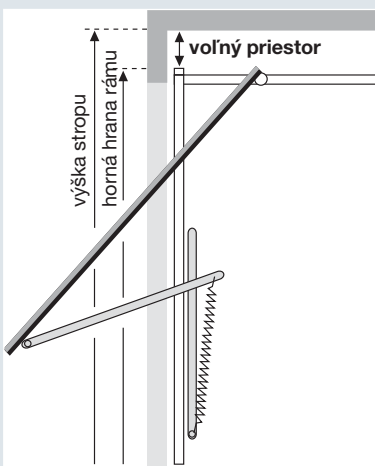

Voľný priestor pre výklopné brány Berry	
N80	0 mm
N80, motív 905, motív 941 alebo s drevenou výplňou	15 mm
DF98, DF95, DF80	65 mm