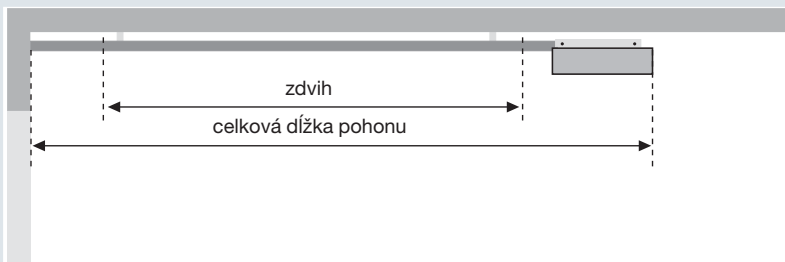

typ koľajnice	celková dĺžka	zdvih
K krátka koľajnica	3200 mm	2475 mm
M stredná koľajnica	3450 mm	2725 mm
L dlhá koľajnica	4125 mm	3400 mm

Oblasť použitia koľajníc pre garážové brány Hörmann		
K	výklopné brány Berry (N80 a DF98) garážové sekcionálne brány s kovaním N garážové sekcionálne brány s kovaním Z, L, H	do výšky 2500 mm do výšky 2250 mm do výšky 2125 mm
M	výklopné brány Berry (N80 a DF98) garážové sekcionálne brány s kovaním N garážové sekcionálne brány s kovaním Z, L, H	do výšky 2750 mm do výšky 2500 mm do výšky 2375 mm
L	garážové sekcionálne brány s kovaním N, Z, L, H	do výšky 3000 mm

Pri bránach iných výrobcov dbať na zdvih!