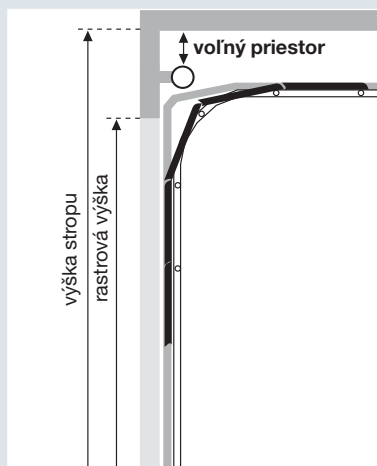

Voľný priestor pre garážové sekcionálne brány	
s kovaním N výška stropu = rastrová výška + 210 mm	0 mm
s kovaním H	0 mm