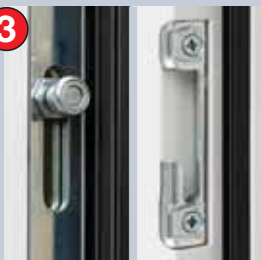

Hliníkovo-plastový prah

2

Aby teplo neunikalo v oblasti podlahy sú dvere vybavené 20 mm vysokým termicky oddeleným prahom.

8-násobné zaistenie so zámkom s hríbovými čapmi

3

Dobrý pocit pre Vás a vašu rodinu: 4 nastaviteľné valčekové čapy ako aj západka bezpečne zatvárajú dvere a pritláčajú krídlo dverí pevne na zárubňu.